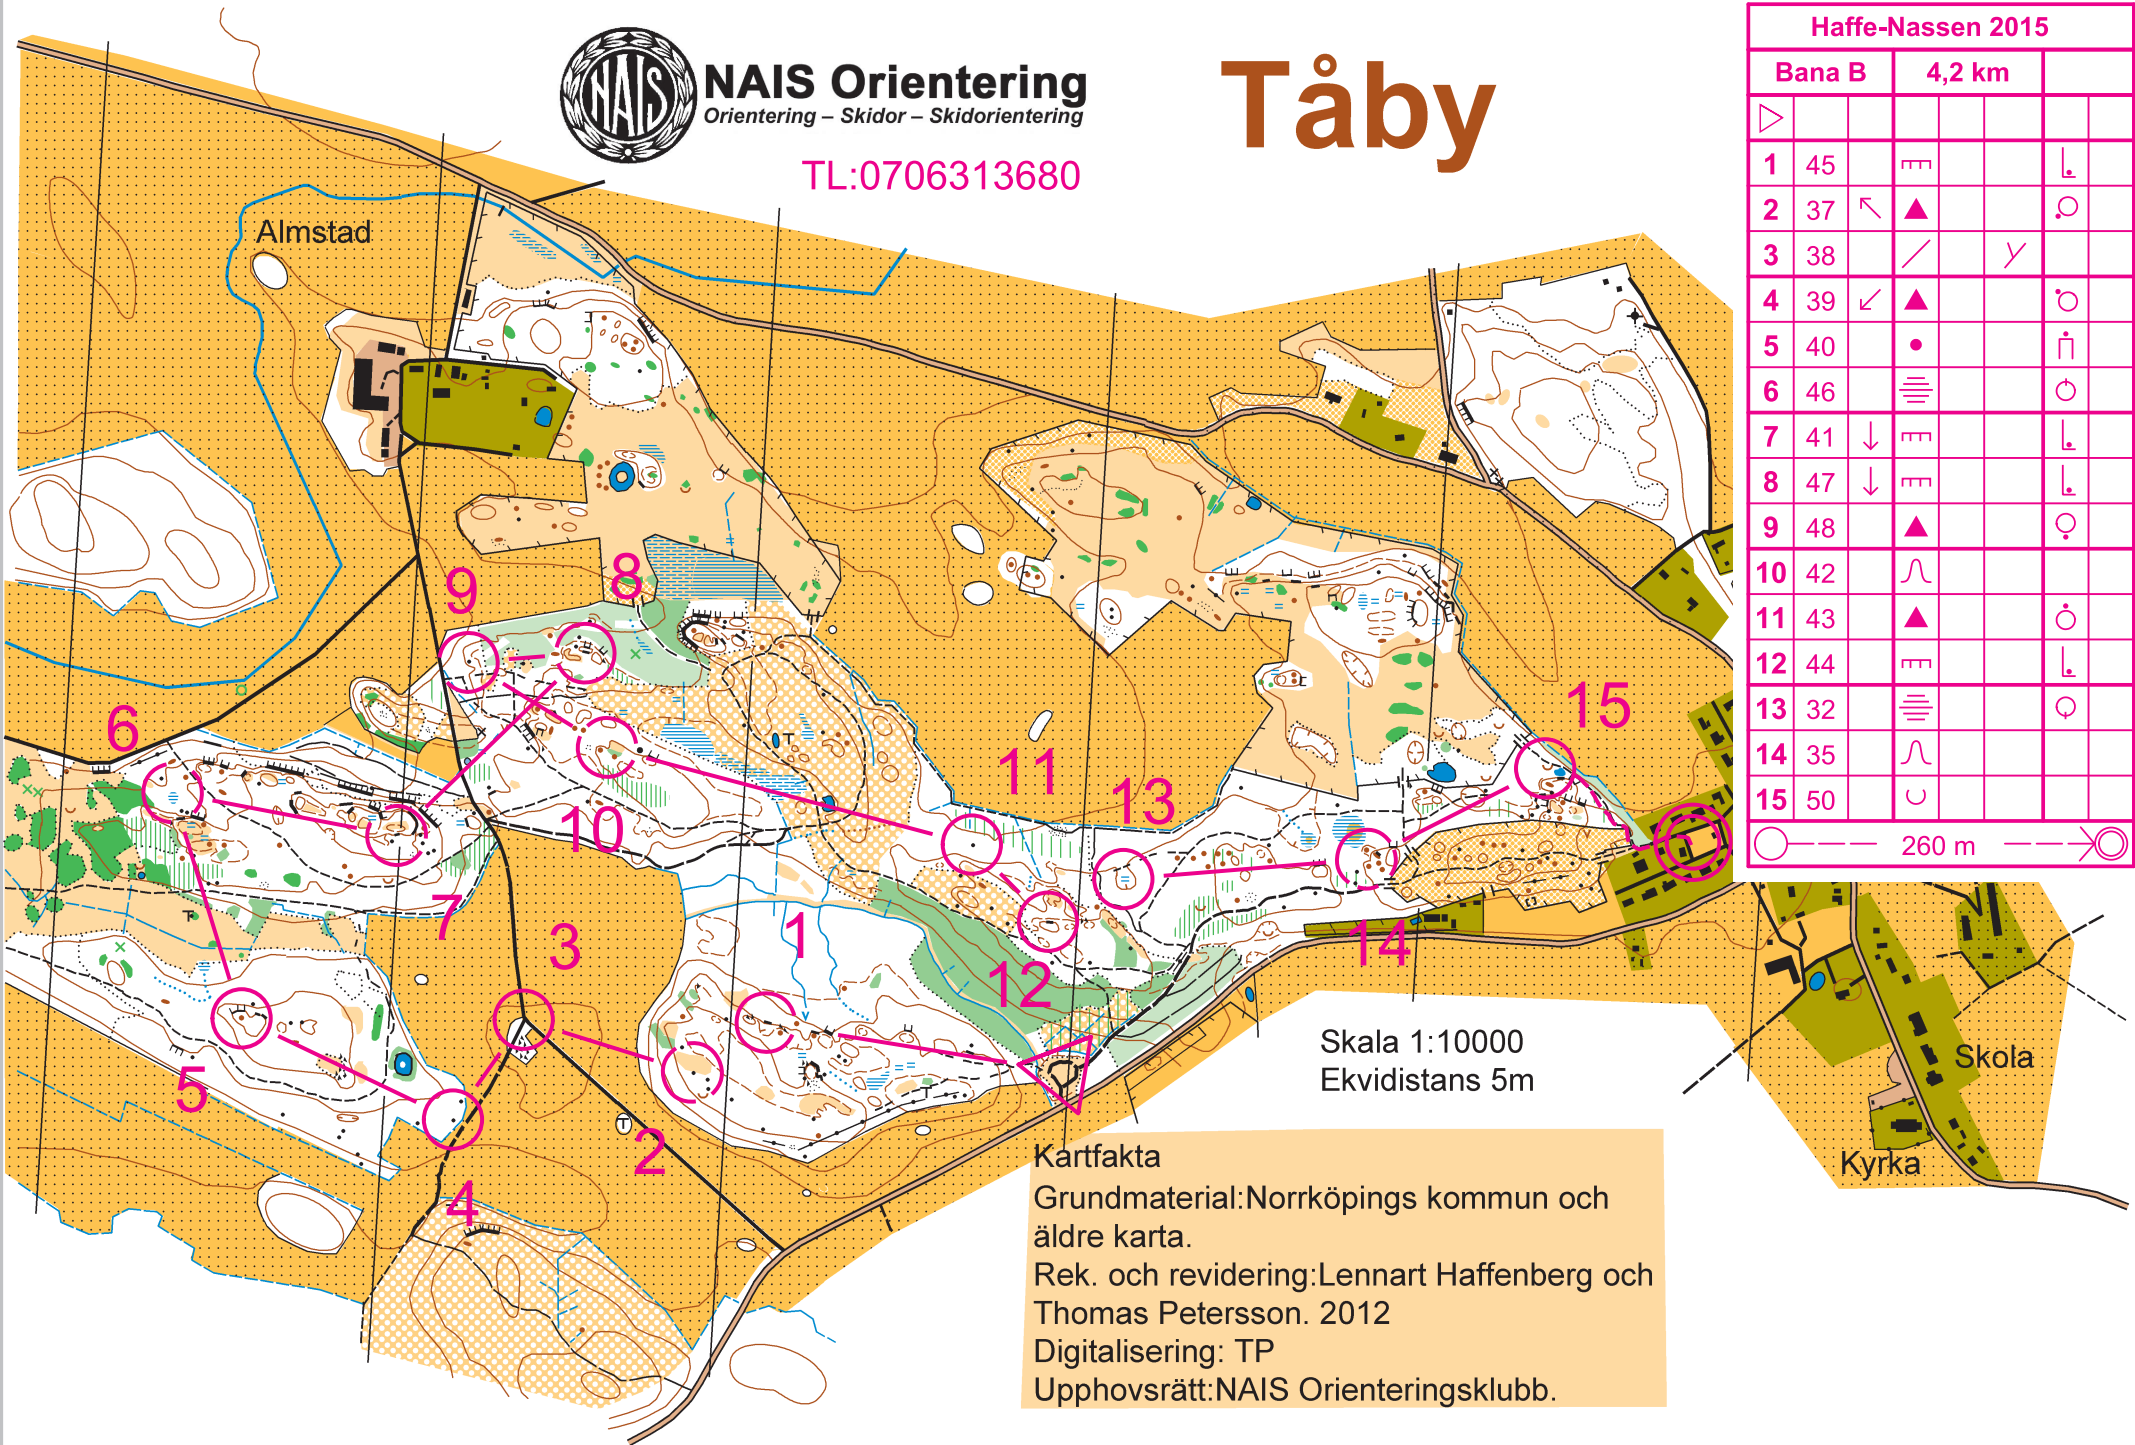

NAIS Orientering
Orientering – Skidor – Skidorientering

TL:0706313680

Tåby

Haffe-Nassen 2015

| Bana B | 4,2 km | | |
|--------|--------|-----|---|
| 1 | 45 | ▬ | └ |
| 2 | 37 | ↖ ▲ | ○ |
| 3 | 38 | / | γ |
| 4 | 39 | ↙ ▲ | ○ |
| 5 | 40 | • | ┌ |
| 6 | 46 | ≡ | ○ |
| 7 | 41 | ↓ ▬ | └ |
| 8 | 47 | ↓ ▬ | └ |
| 9 | 48 | ▲ | ♀ |
| 10 | 42 | ∩ | |
| 11 | 43 | ▲ | ○ |
| 12 | 44 | ▬ | └ |
| 13 | 32 | ≡ | ♀ |
| 14 | 35 | ∩ | |
| 15 | 50 | ∪ | |

○ — 260 m — ↻

Skala 1:10000
Ekvidistans 5m

Kartfakta
Grundmaterial: Norrköpings kommun och äldre karta.
Rek. och revidering: Lennart Haffenberg och Thomas Petersson. 2012
Digitalisering: TP
Upphovsrätt: NAIS Orienteringsklubb.